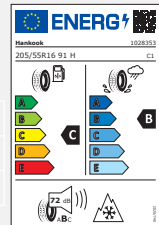

Reifen 205/55 R16 91H	Felgendesign	Teilenummer	Komplettradsatz UPE inkl. 19% MwSt.
HANKOOK <i>driving emotion</i>	THEBE	WACD620555HNTH	876,00 €
	THEBE BLACK	WACD620555HNPTB	884,00 €
Winter i*cept RS3	THEBE DARK	WACD620555HNPTD	884,00 €