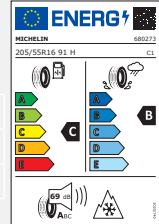

Kia Ceed (CD)

Leichtmetallräder 16 Zoll ohne Sensoren⁸

Preise und UPE Stand 06/2022
Gültig bis 15.08.2022

Thebe

Thebe Black

Thebe Dark

Reifen 205/55 R16 91H	Felgendesign	Teilenummer	Komplettradsatz UPE inkl. 19% MwSt.
MICHELIN	THEBE	WACD620555MCTH	960,00 €
	THEBE BLACK	WACD620555MCTB	972,00 €
ALPIN 6	THEBE DARK	WACD620555MCTD	972,00 €