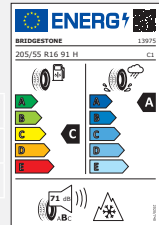

Kia Ceed (CD)

Leichtmetallräder 16 Zoll ohne Sensoren⁸

Preise und UPE Stand 06/2022
Gültig bis 15.08.2022

Thebe

Thebe Black

Thebe Dark

Reifen 205/55 R16 91H	Felgendesign	Teilenummer	Komplettradsatz UPE inkl. 19% MwSt.
MICHELIN	THEBE	WACD620555MCTH	960,00 €
	THEBE BLACK	WACD620555MCTB	972,00 €
ALPIN 6	THEBE DARK	WACD620555MCTD	972,00 €

Reifen 205/55 R16 91H	Felgendesign	Teilenummer	Komplettradsatz UPE inkl. 19% MwSt.
BRIDGESTONE	THEBE	WACD620555BPPTH	904,00 €
	THEBE BLACK	WACD620555BPPTB	912,00 €
BLIZZAK LM005	THEBE DARK	WACD620555BPPTD	912,00 €