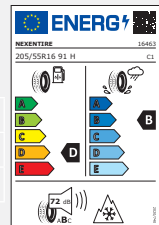

Reifen 205/55 R16 91H	Felgendesign	Teilenummer	Komplettradsatz UPE inkl. 19% MwSt.
NEXEN TIRE	THEBE	WACD620555XBTH	804,00 €
	THEBE BLACK	WACD620555XBPTB	812,00 €
WINGUARD SNOW G 3 WH21	THEBE DARK	WACD620555XBPTD	812,00 €