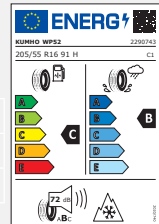

Reifen 205/55 R16 91H	Felgendesign	Teilenummer	Komplettradsatz UPE inkl. 19% MwSt.
KUMHO TYRE <i>All-Ways. Go With you</i>	THEBE	WACD620555KMTH	800,00 €
	THEBE BLACK	WACD620555KMPTB	808,00 €
WINTERCRAFT WP52	THEBE DARK	WACD620555KMPTD	808,00 €