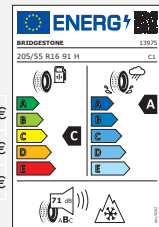

Reifen 205/55 R16 91H Felgengedesign Teilenummer Komplettradsatz UPE inkl. 19% MwSt.

Reifen	Felgengedesign	Teilenummer	Komplettradsatz UPE inkl. 19% MwSt.
BRIDGESTONE	THEBE	WTCD620555BPTH	992,00 €
	THEBE BLACK	WTCD620555BPTB	1.008,00 €
BLIZZAK LM005	THEBE DARK	WTCD620555BPTD	1.008,00 €