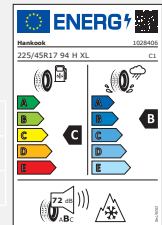

Reifen 225/45 R17 94H	Felgendesign	Teilenummer	Komplettradsatz UPE inkl. 19% MwSt.
HANKOOK <i>driving emotion</i>	THEBE	WACD722545HNTH	1.120,00 €
	THEBE BLACK	WACD722545HNTHB	1.132,00 €
Winter i*cept RS3	THEBE DARK	WACD722545HNTHD	1.132,00 €