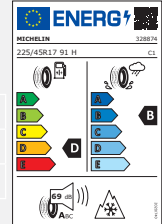

Kia Ceed (CD)

Leichtmetallräder 17 Zoll ohne Sensoren⁹

Preise und UPE Stand 06/2022
Gültig bis 15.08.2022

Thebe

Thebe Black

Thebe Dark

Reifen 225/45 R17 91H	Felgendesign	Teilenummer	Komplettradsatz UPE inkl. 19% MwSt.
MICHELIN	THEBE	WACD722545MCTH	1.240,00 €
	THEBE BLACK	WACD722545MCTB	1.252,00 €
ALPIN 6	THEBE DARK	WACD722545MCTD	1.252,00 €