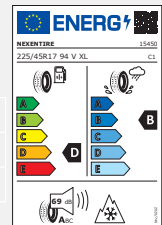

Reifen 225/45 R17 94V	Felgendesign	Teilenummer	Komplettradsatz UPE inkl. 19% MwSt.
NEXEN TIRE	THEBE	WACD722545XBTH	1.008,00 €
	THEBE BLACK	WACD722545XBTB	1.020,00 €
WINGUARD Sport 2	THEBE DARK	WACD722545XBTD	1.020,00 €