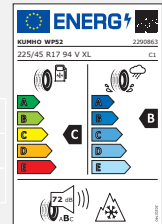

Reifen 225/45 R17 94V	Felgendesign	Teilenummer	Komplettradsatz UPE inkl. 19% MwSt.
KUMHO TYRE <i>All-ways. Go With you</i>	THEBE	WACD722545KMTH	1.024,00 €
	THEBE BLACK	WACD722545KMTB	1.032,00 €
WINTERCRAFT WP52	THEBE DARK	WACD722545KMTHD	1.032,00 €