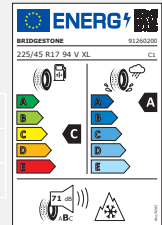

Kia Ceed (CD)

Leichtmetallräder 17 Zoll ohne Sensoren⁹

Preise und UPE Stand 06/2022
Gültig bis 15.08.2022

Thebe

Thebe Black

Thebe Dark

Reifen 225/45 R17 91H	Felgendesign	Teilenummer	Komplettradsatz UPE inkl. 19% MwSt.
MICHELIN	THEBE	WACD722545MCTH	1.240,00 €
	THEBE BLACK	WACD722545MCTB	1.252,00 €
ALPIN 6	THEBE DARK	WACD722545MCTD	1.252,00 €

Reifen 225/45 R17 94V	Felgendesign	Teilenummer	Komplettradsatz UPE inkl. 19% MwSt.
BRIDGESTONE	THEBE	WACD722545BPTH	1.168,00 €
	THEBE BLACK	WACD722545BPTB	1.180,00 €
BLIZZAK LM005	THEBE DARK	WACD722545BPTD	1.180,00 €