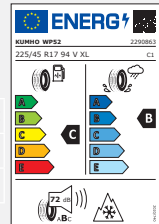

Reifen 225/45 R17 94V	Felgengedesign	Teilenummer	Komplettradsatz UPE inkl. 19% MwSt.	
	THEBE	WTCD722545KMTH	1.108,00 €	
	THEBE BLACK	WTCD722545KMTB	1.124,00 €	
	WINTERCRAFT WP52	THEBE DARK	WTCD722545KMTD	1.124,00 €