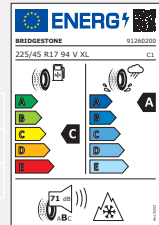

# Kia Ceed (CD)

Leichtmetallräder 17 Zoll inkl. Sensoren<sup>6</sup>

Preise und UPE Stand 06/2022  
Gültig bis 15.08.2022

Thebe

Thebe Black

Thebe Dark

Reifen 225/45 R17 91H	Felgengedesign	Teilenummer	Komplettradsatz UPE inkl. 19% MwSt.
	THEBE	WTCD722545MCTH	1.324,00 €
	THEBE BLACK	WTCD722545MCTB	1.344,00 €
	ALPIN 6	THEBE DARK	WTCD722545MCTD

Reifen 225/45 R17 94V	Felgengedesign	Teilenummer	Komplettradsatz UPE inkl. 19% MwSt.
	THEBE	WTCD722545BPTH	1.256,00 €
	THEBE BLACK	WTCD722545BPTB	1.272,00 €
	BLIZZAK LM005	THEBE DARK	WTCD722545BPTD

Reifen 225/45 R17 94H	Felgengedesign	Teilenummer	Komplettradsatz UPE inkl. 19% MwSt.
	THEBE	WTCD722545HNTH	1.208,00 €
	THEBE BLACK	WTCD722545HNTB	1.224,00 €
	Winter i*cept RS3	THEBE DARK	WTCD722545HNTD