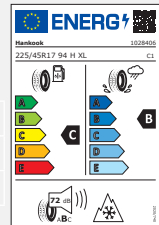

Reifen 225/45 R17 94H	Felgengedesign	Teilenummer	Komplettradsatz UPE inkl. 19% MwSt.	
	THEBE	WTCD722545HNTH	1.208,00 €	
	THEBE BLACK	WTCD722545HNTB	1.224,00 €	
	Winter i*cept RS3	THEBE DARK	WTCD722545HNTD	1.224,00 €