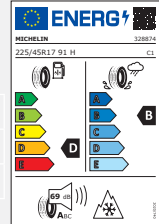

# Kia Ceed (CD)

Leichtmetallräder 17 Zoll inkl. Sensoren<sup>6</sup>

Preise und UPE Stand 06/2022  
Gültig bis 15.08.2022

Thebe

Thebe Black

Thebe Dark

Reifen 225/45 R17 91H	Felgengedesign	Teilenummer	Komplettradsatz UPE inkl. 19% MwSt.
	THEBE	WTCD722545MCTH	1.324,00 €
	THEBE BLACK	WTCD722545MCTB	1.344,00 €
	ALPIN 6	THEBE DARK	WTCD722545MCTD