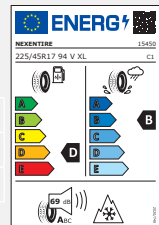

Reifen 225/45 R17 94V	Felgengedesign	Teilenummer	Komplettradsatz UPE inkl. 19% MwSt.	
	THEBE	WTCD722545XBTH	1.092,00 €	
	THEBE BLACK	WTCD722545XBTB	1.108,00 €	
	WINGUARD Sport 2	THEBE DARK	WTCD722545XBDT	1.108,00 €