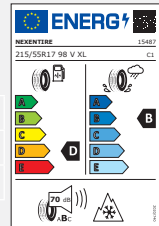

Reifen 215/55 R17 98V	Felgengedesign	Teilenummer	Komplettradsatz UPE inkl. 19% MwSt.
	DEPAN	WTSK3721555XDDE	1.216,00 €
	DEPAN BLACK	WTSK3721555XDDB	1.232,00 €
WINGUARD Sport 2	DEPAN DARK	WTSK3721555XDDB	1.232,00 €