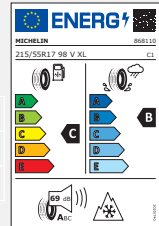

Kia e-Soul (SK3 EV)

Leichtmetallräder 17 Zoll

Preise und UPE Stand 06/2022
Gültig bis 15.08.2022

Depan

Depan Black

Depan Dark

Reifen 215/55 R17 98V	Felgengedesign	Teilenummer	Komplettradsatz UPE inkl. 19% MwSt.
	DEPAN	WTSK3721555MCDE	1.512,00 €
	DEPAN BLACK	WTSK3721555MCDB	1.528,00 €
ALPIN 6	DEPAN DARK	WTSK3721555MCDD	1.528,00 €

Reifen 215/55 R17 98V	Felgengedesign	Teilenummer ¹²	Komplettradsatz UPE inkl. 19% MwSt.
	DEPAN	WTSK3721555HPDE	1364,00 €
	DEPAN BLACK	WTSK3721555HPDB	1.380,00 €
Winter i ³ cept RS3	DEPAN DARK	WTSK3721555HPDD	1.380,00 €