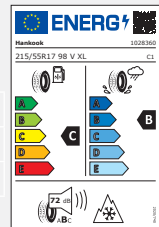

Kia e-Soul (SK3 EV)

Leichtmetallräder 17 Zoll

Preise und UPE Stand 06/2022
Gültig bis 15.08.2022

Depan

Depan Black

Depan Dark

Reifen 215/55 R17 98V	Felgengedesign	Teilenummer	Komplettradsatz UPE inkl. 19% MwSt.
	DEPAN	WTSK3721555MCDE	1.512,00 €
	DEPAN BLACK	WTSK3721555MCDB	1.528,00 €
ALPIN 6	DEPAN DARK	WTSK3721555MCDD	1.528,00 €

Reifen 215/55 R17 98V	Felgengedesign	Teilenummer ¹²	Komplettradsatz UPE inkl. 19% MwSt.
	DEPAN	WTSK3721555HPDE	1364,00 €
	DEPAN BLACK	WTSK3721555HPDB	1.380,00 €
Winter i ³ cept RS3	DEPAN DARK	WTSK3721555HPDD	1.380,00 €