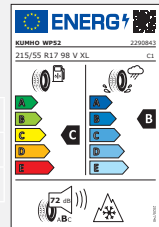

Reifen 215/55 R17 98V	Felgengedesign	Teilenummer¹²	Komplettradsatz UPE inkl. 19% MwSt.
	DEPAN	WTSK3721555KMDE	1.224,00 €
	DEPAN BLACK	WTSK3721555KMDB	1.240,00 €
WINTERCRAFT WP52	DEPAN DARK	WTSK3721555KMDD	1.240,00 €