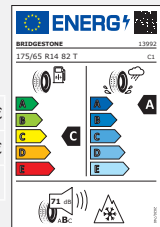

Reifen
175/65 R14 82T

Felgendesign Teilenummer

Komplettradsatz
UPE inkl. 19% MwSt.

KOMET WAJA517565HNKO
KOMET BLACK WAJA517565HNKB

616,00 €
628,00 €

Winter i*cept RS3

Reifen
175/65 R14 82T

Felgendesign Teilenummer