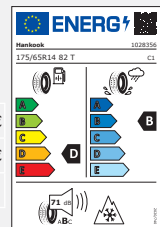

Reifen
175/65 R14 82T

Felgendesign Teilenummer

Komplettradsatz
UPE inkl. 19% MwSt.

KOMET WAJA517565HNKO
KOMET BLACK WAJA517565HNKB

616,00 €
628,00 €

Winter i*cept RS3

Reifen
175/65 R14 82T

Felgendesign Teilenummer