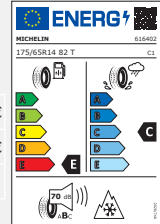

Reifen
175/65 R14 82T

Felgendesign Teilenummer

Komplettradsatz
UPE inkl. 19% MwSt.

KOMET WAJA517565BPKO
KOMET BLACK WAJA517565BPKB

668,00 €
684,00 €

BLIZZAK LM005