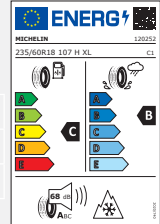

# Kia Sorento (MQ4)

Leichtmetallräder 18 Zoll<sup>18</sup>

Preise und UPE Stand 06/2022  
Gültig bis 15.08.2022

Tarvos

Tarvos Black

Tarvos Dark

Reifen 235/60 R18 107H	Felgendesign	Teilenummer	Komplettradsatz UPE inkl. 19% MwSt.
<b>MICHELIN</b>	TARVOS	WTMQ4823560MCTA	1.548,00 €
	TARVOS BLACK	WTMQ4823560MCTB	1.556,00 €
PILOT ALPIN 5 SUV	TARVOS DARK	WTMQ4823560MCTD	1.556,00 €