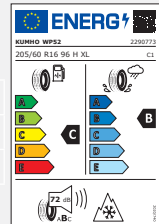

Reifen 205/60 R16 96H	Felgendesign	Teilenummer	Komplettradsatz UPE inkl. 19% MwSt.
KUMHO TYRE <i>All-ways. Go With you</i>	THEBE	WAXC620560KMTH	772,00 €
	THEBE BLACK	WAXC620560KMTB	836,00 €
WINTERCRAFT WP52	THEBE DARK	WAXC620560KMTD	836,00 €