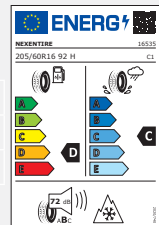

Reifen 205/60 R16 92H	Felgendesign	Teilenummer	Komplettradsatz UPE inkl. 19% MwSt.
NEXEN TIRE	THEBE	WAXC620560XCTH	772,00 €
	THEBE BLACK	WAXC620560XCTB	836,00 €
WINGUARD SNOW G 3 WH21	THEBE DARK	WAXC620560XCTD	836,00 €