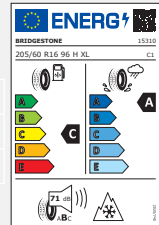

XCeed (CD CUV)

Leichtmetallräder 16 Zoll ohne Sensoren¹¹

Preise und UPE Stand 06/2022
Gültig bis 15.08.2022

Thebe

Thebe Black

Thebe Dark

Reifen 205/60 R16 96H	Felgendesign	Teilenummer	Komplettradsatz UPE inkl. 19% MwSt.
MICHELIN	THEBE	WAXC620560MBTH	948,00 €
	THEBE BLACK	WAXC620560MBTB	1.016,00 €
ALPIN 6	THEBE DARK	WAXC620560MBTD	1.016,00 €

Reifen 205/60 R16 96H	Felgendesign	Teilenummer	Komplettradsatz UPE inkl. 19% MwSt.
BRIDGESTONE	THEBE	WAXC620560BPTH	872,00 €
	THEBE BLACK	WAXC620560BPTB	936,00 €
BLIZZAK LM005	THEBE DARK	WAXC620560BPTD	936,00 €