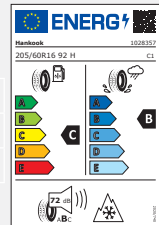

Reifen 205/60 R16 92H	Felgendesign	Teilenummer	Komplettradsatz UPE inkl. 19% MwSt.
HANKOOK <i>driving emotion</i>	THEBE	WAXC620560HNTH	836,00 €
	THEBE BLACK	WAXC620560HNTB	904,00 €
Winter i®cept RS3	THEBE DARK	WAXC620560HNTD	904,00 €