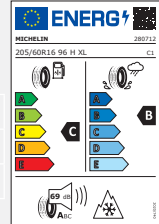

XCeed (CD CUV)

Leichtmetallräder 16 Zoll ohne Sensoren¹¹

Preise und UPE Stand 06/2022
Gültig bis 15.08.2022

Thebe

Thebe Black

Thebe Dark

Reifen 205/60 R16 96H	Felgendesign	Teilenummer	Komplettradsatz UPE inkl. 19% MwSt.
MICHELIN	THEBE	WAXC620560MBTH	948,00 €
	THEBE BLACK	WAXC620560MBTB	1.016,00 €
ALPIN 6	THEBE DARK	WAXC620560MBTD	1.016,00 €