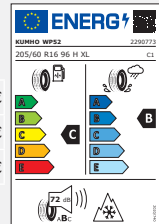

Reifen 205/60 R16 96H	Felgendesign	Teilenummer	Komplettradsatz UPE inkl. 19% MwSt.
KUMHO TYRE <i>All-ways. Go With you</i>	THEBE	WTXC620560KMTH	860,00 €
	THEBE BLACK	WTXC620560KMTB	924,00 €
WINTERCRAFT WP52	THEBE DARK	WTXC620560KMTD	924,00 €