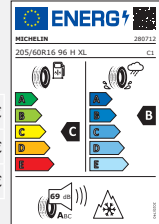

XCeed (CD CUV) inkl. PHEV

Leichtmetallräder 16 Zoll inkl. Sensoren¹⁰

Preise und UPE Stand 06/2022
Gültig bis 15.08.2022

Thebe

Thebe Black

Thebe Dark

Reifen 205/60 R16 96H	Felgendesign	Teilenummer	Komplettradsatz UPE inkl. 19% MwSt.
MICHELIN	THEBE	WTXC620560MBTH	1.036,00 €
	THEBE BLACK	WTXC620560MBTB	1.100,00 €
ALPIN 6	THEBE DARK	WTXC620560MBTD	1.100,00 €