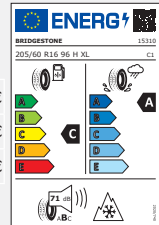

Reifen 205/60 R16 96H	Felgendesign	Teilenummer	Komplettradsatz UPE inkl. 19% MwSt.
BRIDGESTONE	THEBE	WTXC620560BPTH	960,00 €
	THEBE BLACK	WTXC620560BPTB	1.024,00 €
BLIZZAK LM005	THEBE DARK	WTXC620560BPTD	1.024,00 €