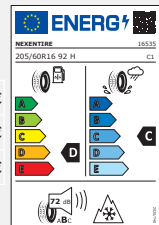

Reifen 205/60 R16 92H	Felgendesign	Teilenummer	Komplettradsatz UPE inkl. 19% MwSt.
NEXEN TIRE	THEBE	WTXC620560XCTH	860,00 €
	THEBE BLACK	WTXC620560XCTB	920,00 €
WINGUARD SNOW G 3 WH21	THEBE DARK	WTXC620560XCTD	920,00 €