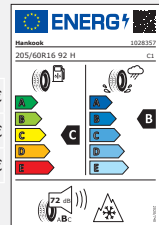

Reifen 205/60 R16 92H	Felgendesign	Teilenummer	Komplettradsatz UPE inkl. 19% MwSt.
HANKOOK <i>driving emotion</i>	THEBE	WTXC620560HNTH	928,00 €
	THEBE BLACK	WTXC620560HNTB	988,00 €
Winter i*cept RS3	THEBE DARK	WTXC620560HNTHD	988,00 €