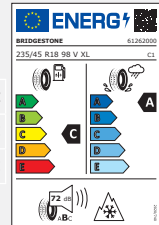

XCeed (CD CUV)

Leichtmetallräder 18 Zoll ohne Sensoren

Preise und UPE Stand 06/2022
Gültig bis 15.08.2022

Thebe

Thebe Black

Thebe Dark

Reifen 235/45 R18 98V	Felgendesign	Teilenummer	Komplettradsatz UPE inkl. 19% MwSt.
MICHELIN	THEBE	WAXC823545MATH	1.444,00 €
	THEBE BLACK	WAXC823545MATB	1.568,00 €
PILOT ALPIN 5	THEBE DARK	WAXC823545MATD	1.568,00 €

Reifen 235/45 R18 98V	Felgendesign	Teilenummer	Komplettradsatz UPE inkl. 19% MwSt.
BRIDGESTONE	THEBE	WAXC823545BPTH	1.316,00 €
	THEBE BLACK	WAXC823545BPTB	1.440,00 €
BLIZZAK LM005	THEBE DARK	WAXC823545BPTD	1.440,00 €

Reifen 235/45 R18 98V	Felgendesign	Teilenummer	Komplettradsatz UPE inkl. 19% MwSt.
HANKOOK <i>driving emotion</i>	THEBE	WAXC823545HMTH	1.228,00 €
	THEBE BLACK	WAXC823545HMTB	1.348,00 €
Winter i*cept evo3	THEBE DARK	WAXC823545HMTD	1.348,00 €