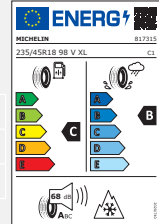

XCeed (CD CUV)

Leichtmetallräder 18 Zoll ohne Sensoren

Preise und UPE Stand 06/2022
Gültig bis 15.08.2022

Thebe

Thebe Black

Thebe Dark

Reifen 235/45 R18 98V	Felgendesign	Teilenummer	Komplettradsatz UPE inkl. 19% MwSt.
MICHELIN	THEBE	WAXC823545MATH	1.444,00 €
	THEBE BLACK	WAXC823545MATB	1.568,00 €
PILOT ALPIN 5	THEBE DARK	WAXC823545MATD	1.568,00 €

Reifen 235/45 R18 98V	Felgendesign	Teilenummer	Komplettradsatz UPE inkl. 19% MwSt.
BRIDGESTONE	THEBE	WAXC823545BPTH	1.316,00 €
	THEBE BLACK	WAXC823545BPTB	1.440,00 €
BLIZZAK LM005	THEBE DARK	WAXC823545BPTD	1.440,00 €

Reifen 235/45 R18 98V	Felgendesign	Teilenummer	Komplettradsatz UPE inkl. 19% MwSt.
HANKOOK <i>driving emotion</i>	THEBE	WAXC823545HMTH	1.228,00 €
	THEBE BLACK	WAXC823545HMTB	1.348,00 €
Winter i*cept evo3	THEBE DARK	WAXC823545HMTD	1.348,00 €