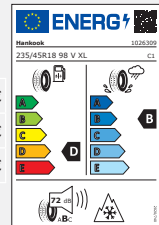

Reifen 235/45 R18 98V	Felgendesign	Teilenummer	Komplettradsatz UPE inkl. 19% MwSt.
HANKOOK <i>driving emotion</i>	THEBE	WAXC823545HMTH	1.228,00 €
	THEBE BLACK	WAXC823545HMTB	1.348,00 €
Winter i*cept evo3	THEBE DARK	WAXC823545HMTD	1.348,00 €