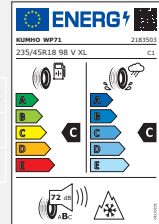

Reifen 235/45 R18 98V	Felgendesign	Teilenummer	Komplettradsatz UPE inkl. 19% MwSt.
KUMHO TYRE <i>All-Weys. Go With you</i>	THEBE	WAXC823545KFTH	1.048,00 €
	THEBE BLACK	WAXC823545KFTB	1.168,00 €
WINTERCRAFT WP71	THEBE DARK	WAXC823545KFTH	1.168,00 €