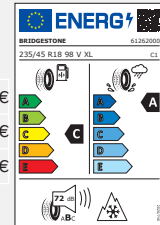

XCeed (CD CUV) inkl. PHEV

Leichtmetallräder 18 Zoll inkl. Sensoren

Preise und UPE Stand 06/2022
Gültig bis 15.08.2022

Thebe

Thebe Black

Thebe Dark

Reifen 235/45 R18 98V	Felgendesign	Teilenummer	Komplettradsatz UPE inkl. 19% MwSt.
MICHELIN	THEBE	WTXC823545MATH	1.532,00 €
	THEBE BLACK	WTXC823545MATB	1.660,00 €
PILOT ALPIN 5	THEBE DARK	WTXC823545MATD	1.660,00 €

Reifen 235/45 R18 98V	Felgendesign	Teilenummer	Komplettradsatz UPE inkl. 19% MwSt.
BRIDGESTONE	THEBE	WTXC823545BPTH	1.404,00 €
	THEBE BLACK	WTXC823545BPTB	1.528,00 €
BLIZZAK LM005	THEBE DARK	WTXC823545BPTD	1.528,00 €

Reifen 235/45 R18 98V	Felgendesign	Teilenummer	Komplettradsatz UPE inkl. 19% MwSt.
HANKOOK <i>driving emotion</i>	THEBE	WTXC823545HMTH	1.316,00 €
	THEBE BLACK	WTXC823545HMTB	1.440,00 €
Winter i*cept evo3	THEBE DARK	WTXC823545HMTD	1.440,00 €