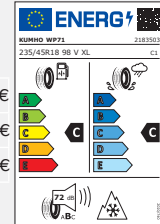

Reifen 235/45 R18 98V	Felgendesign	Teilenummer	Komplettradsatz UPE inkl. 19% MwSt.
KUMHO TYRE <i>All-ways. Go with you</i>	THEBE	WTXC823545KFTH	1.140,00 €
	THEBE BLACK	WTXC823545KFTB	1.260,00 €
WINTERCRAFT WP71	THEBE DARK	WTXC823545KFTD	1.260,00 €