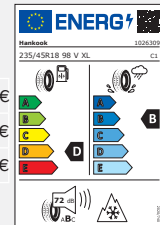

Reifen 235/45 R18 98V	Felgendesign	Teilenummer	Komplettradsatz UPE inkl. 19% MwSt.
HANKOOK <i>driving emotion</i>	THEBE	WTXC823545HMTH	1.316,00 €
	THEBE BLACK	WTXC823545HMTB	1.440,00 €
Winter i*cept evo3	THEBE DARK	WTXC823545HMTD	1.440,00 €