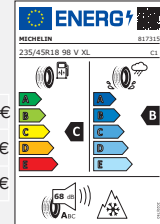

XCeed (CD CUV) inkl. PHEV

Leichtmetallräder 18 Zoll inkl. Sensoren

Preise und UPE Stand 06/2022
Gültig bis 15.08.2022

Thebe

Thebe Black

Thebe Dark

Reifen 235/45 R18 98V	Felgendesign	Teilenummer	Komplettradsatz UPE inkl. 19% MwSt.
MICHELIN	THEBE	WTXC823545MATH	1.532,00 €
	THEBE BLACK	WTXC823545MATB	1.660,00 €
PILOT ALPIN 5	THEBE DARK	WTXC823545MATD	1.660,00 €

Reifen 235/45 R18 98V	Felgendesign	Teilenummer	Komplettradsatz UPE inkl. 19% MwSt.
BRIDGESTONE	THEBE	WTXC823545BPTH	1.404,00 €
	THEBE BLACK	WTXC823545BPTB	1.528,00 €
BLIZZAK LM005	THEBE DARK	WTXC823545BPTD	1.528,00 €